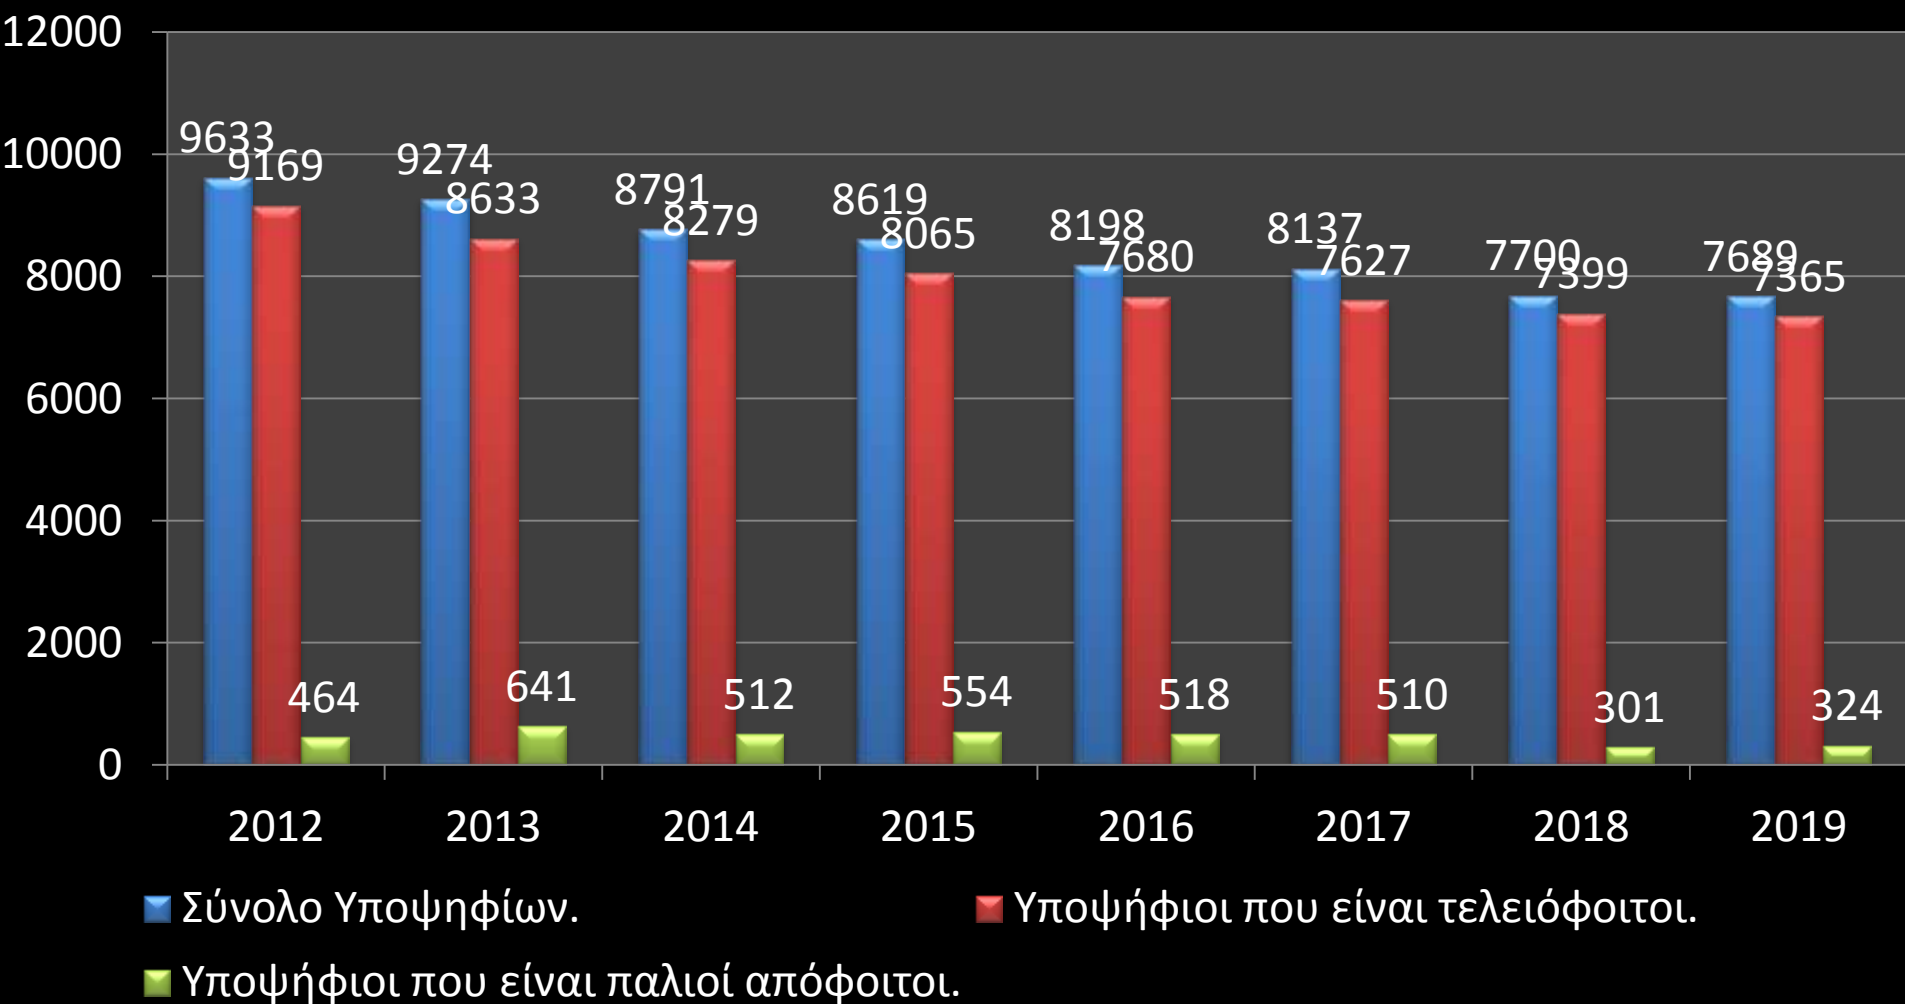

Παγκύπριες Εξετάσεις 2012-2019

Σύνολο Υποψηφίων - Υποψήφιοι για απόλυση μόνο

■ Σύνολο Υποψηφίων. ■ Υποψήφιοι για απόλυση μόνο. ■ Υποψήφιοι για πρόσβαση.

Παγκύπριες Εξετάσεις 2012-2019

Σύνολο Υποψηφίων - Υποψήφιοι που είναι τελειόφοιτοι - Υποψήφιοι που είναι παλιοί απόφοιτοι