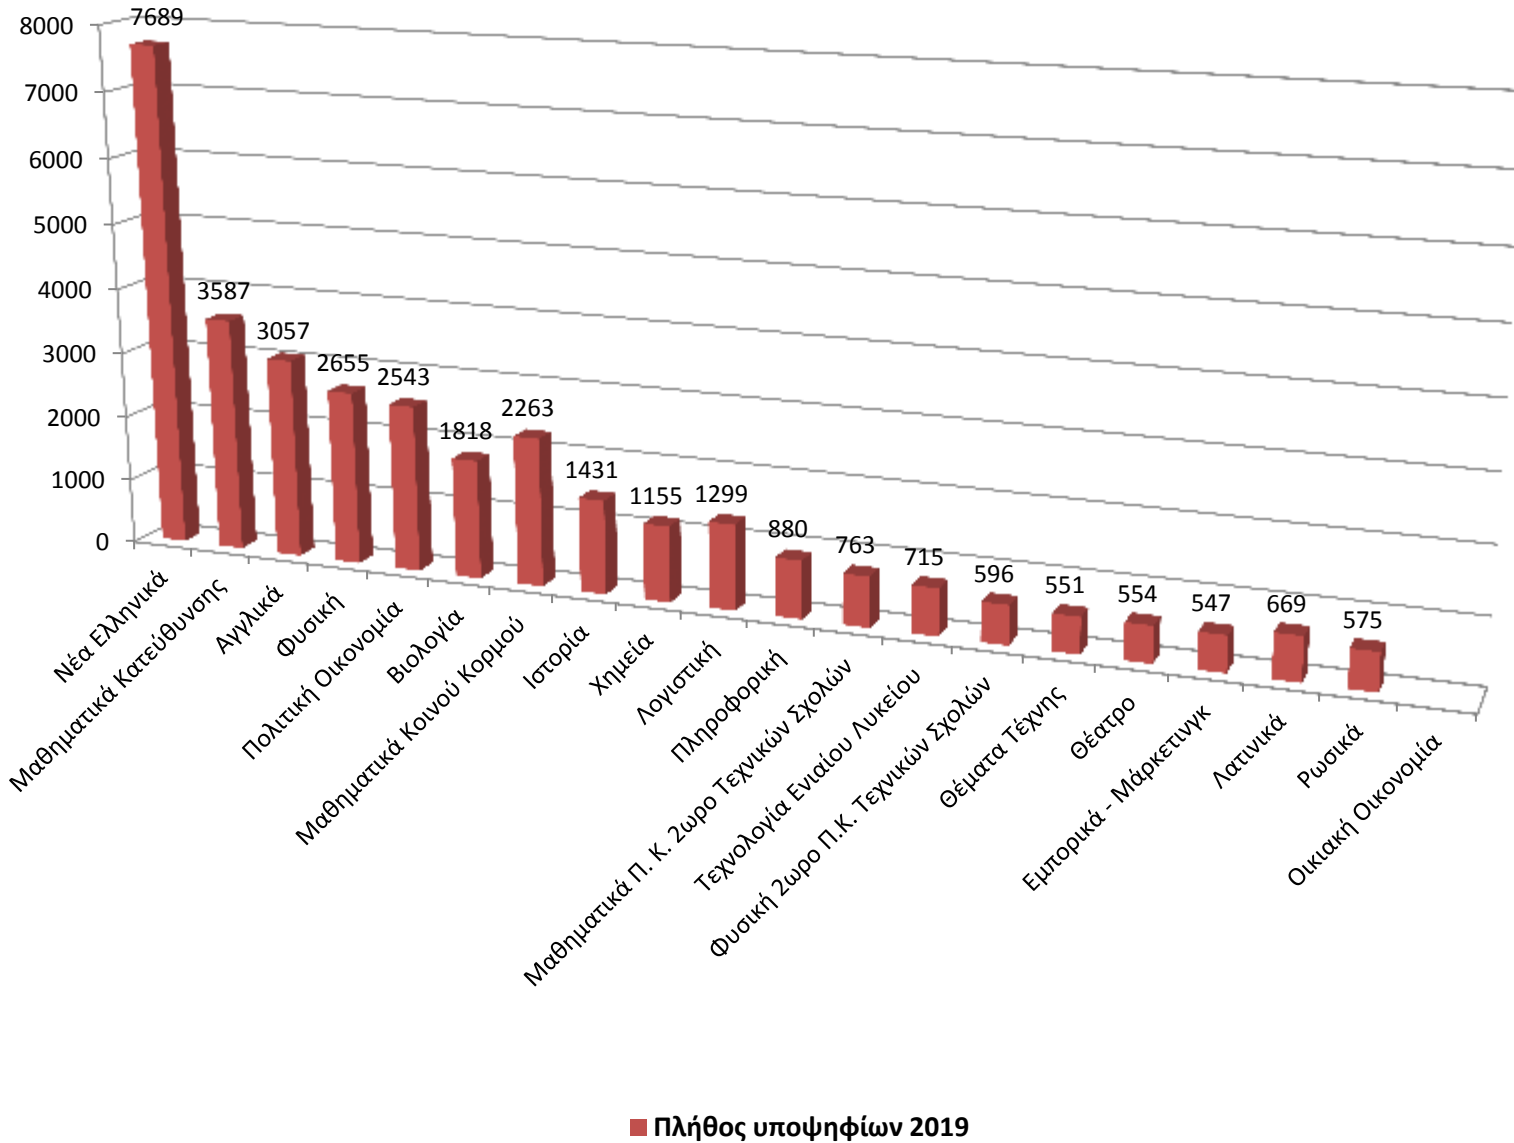

Παγκύπριες Εξετάσεις 2012-2019 Υποψήφιοι που έχουν ζητήσει διευκολύνσεις.

Παγκύπριες Εξετάσεις 2012-2019 - Τελειόφοιτοι και Παλιοί Απόφοιτοι

Παγκύπριες Εξετάσεις 2012-2018: Υποψήφιοι για απόλυση VS υποψήφιοι για πρόσβαση σε Κύπρο ή/και Ελλάδα

Παγκύπριες Εξετάσεις 2019

■ Υποψήφιοι για απόλυση μόνο. ■ Υποψήφιοι για πρόσβαση σε Κύπρο και Ελλάδα.

Πλήθος υποψηφίων ανά μάθημα: 2019

Πλήθος υποψηφίων ανά μάθημα, Παγκύπριες 2018, Παγκύπριες 2019