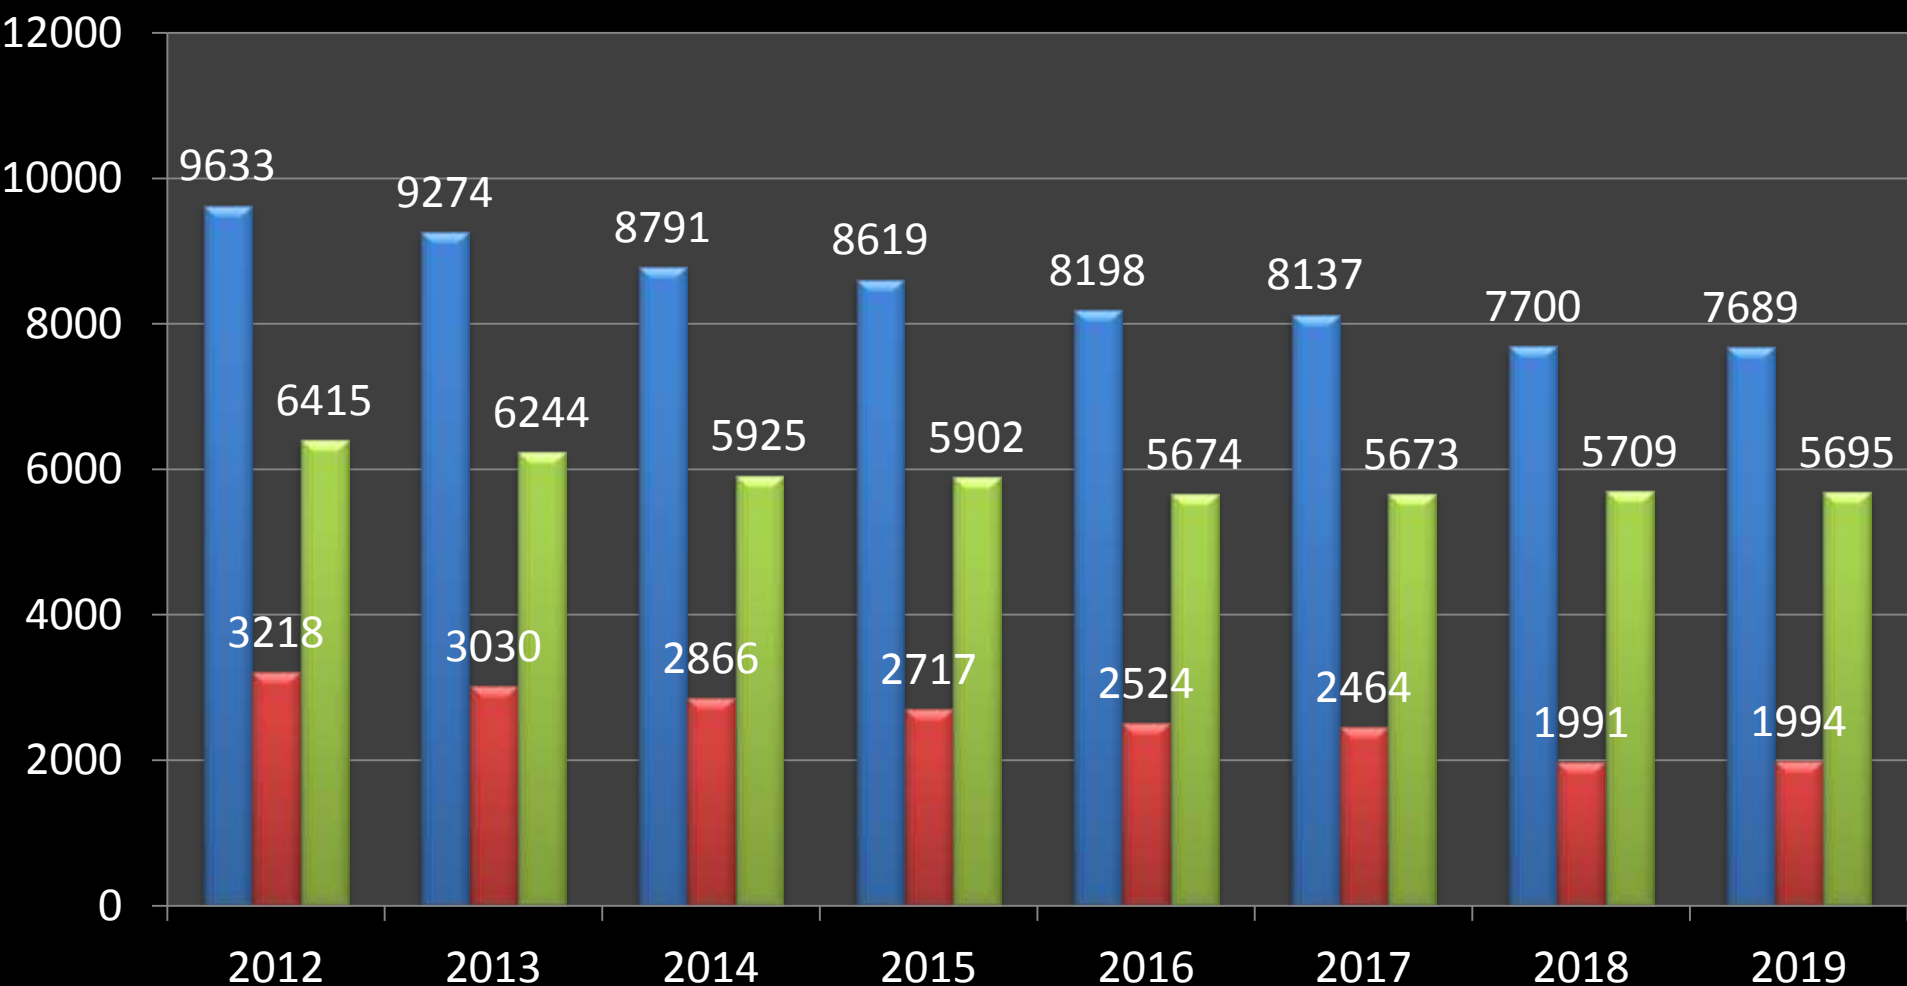

ΠΑΓΚΥΠΡΙΕΣ ΕΞΕΤΑΣΕΙΣ 2012-2019

ΣΥΓΚΡΙΤΙΚΑ ΣΤΑΤΙΣΤΙΚΑ ΣΤΟΙΧΕΙΑ

ΠΕΡΙΓΡΑΦΗ	2012	2013	2014	2015	2016	2017	2018	2019
Σύνολο Υποψηφίων:	9633	9274	8791	8619	8198	8137	7700	7689
Υποψήφιοι που είναι τελειόφοιτοι:	9169	8633	8279	8065	7680	7627	7399	7365
Υποψήφιοι που είναι παλιοί απόφοιτοι:	464	641	512	554	518	510	301	324
Υποψήφιοι για απόλυση μόνο:	3218	3030	2866	2717	2524	2464	1991	1994
Υποψήφιοι για πρόσβαση σε Κύπρο και Ελλάδα:	6415	6244	5925	5902	5674	5673	5709	5695
Υποψήφιοι για Στρατιωτικές Σχολές:	1083	1042	973	889	865	812	625	654
Υποψήφιοι για Δραματικές Σχολές:	18	18	25	18				
Υποψήφιοι που έχουν ζητήσει διευκολύνσεις:	585	640	678	724	755	873	894	940

Παγκύπριες Εξετάσεις 2012-2019

Σύνολο Υποψηφίων - Υποψήφιοι για απόλυση μόνο

■ Σύνολο Υποψηφίων. ■ Υποψήφιοι για απόλυση μόνο. ■ Υποψήφιοι για πρόσβαση.

Παγκύπριες Εξετάσεις 2012-2019

Σύνολο Υποψηφίων - Υποψήφιοι που είναι τελειόφοιτοι - Υποψήφιοι που είναι παλιοί απόφοιτοι