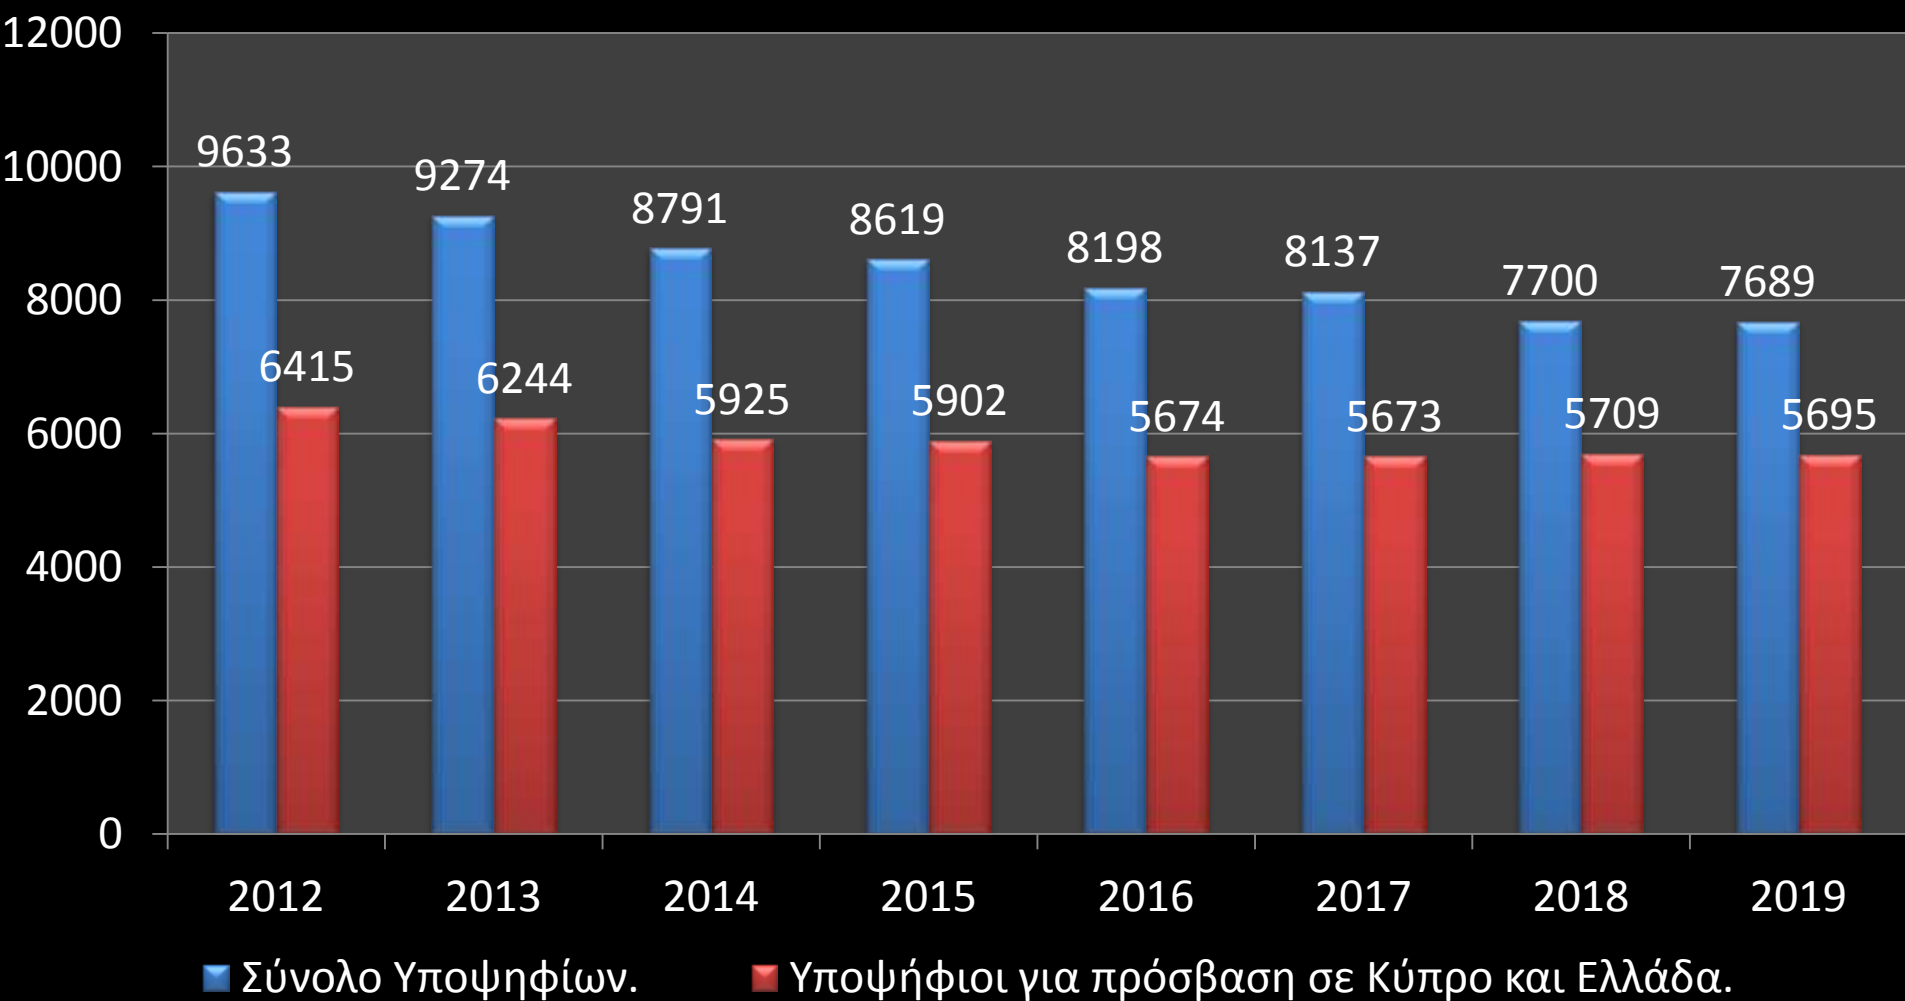

Παγκύπριες Εξετάσεις 2012-2019

Σύνολο Υποψηφίων - Υποψήφιοι για πρόσβαση σε Κύπρο και Ελλάδα